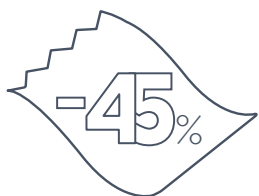

+ DE DURABILITÉ

PAPIERS CERTIFIÉS ÉCOLOGIQUES

 **LUCART**
PROFESSIONAL

Naturally advanced

IDENTITY HANDS

IMBATTABLE EN MATIÈRE DE RÉDUCTION DES COÛTS

Le distributeur à découpe automatique permet une réduction des consommations certifiée de - 45 % : **moins de gaspillage, temps de maintenance réduit**, recharges moins fréquentes, **réduction de l'espace en entrepôt et des coûts de transport.***